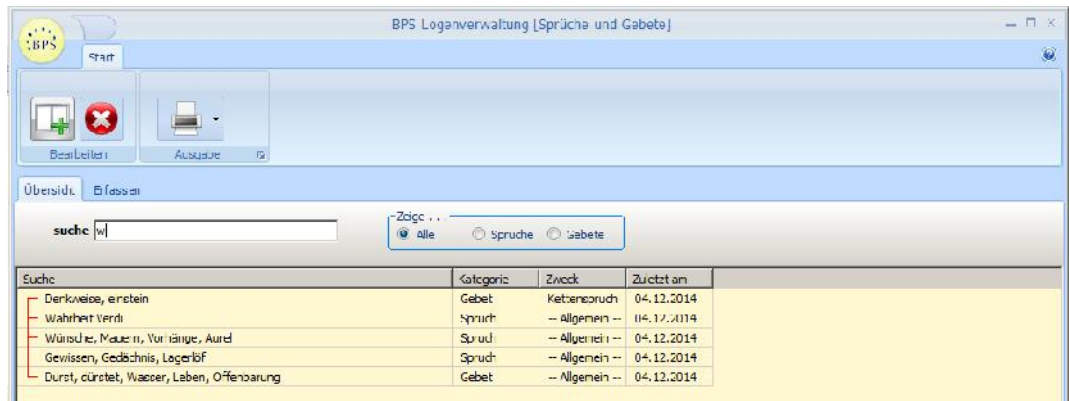

At the bottom of the window, a status bar shows: 19 Sprüche und Gebete, 15 Sprüche, 4 Gebete.

Das Menü-Band Sprüche und Gebete

The screenshot shows the BPS Logenverwaltung [Sprüche und Gebete] application window, focusing on the menu bar and toolbar. The menu bar includes 'Start'. The toolbar contains 'Bearbeiten' (edit) and 'Ausgabe' (output) buttons.

Die Gruppe Bearbeiten

- Neuen Spruch oder Gebet anlegen
- Spruch oder Gebet löschen

Die Gruppe Ausgabe

- Gesamteliste
- Nur gewählten Spruch / Gebet

suche

Nach etwas suchen

In diesem Feld kannst Du nach Stichpunkte suchen. Diese Stichpunkte hast bei der Erfassung eingegeben.
Es wird sofort mit dem ersten Buchstaben gesucht. Je mehr Du ein gibst desto genauer wird die Auswahl sein